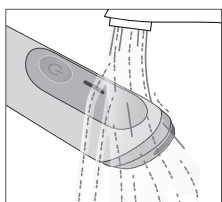

- Travel lock (orange)

- Low charge (red)

4 On/off button /
Travel lock

5 Power socket

6 Power supply

Accessories, features and design may vary by model

1a Trimmer head

1b Body groomer head

7 Sensitive comb

8 Fix comb (2 mm)

9 Fix comb (3 mm)

10 Fix comb (5 mm)

11 Sensitive shave comb
(for beginners)

12 Hanger

 Accessories, features and design may vary by model

1b

11 + 1b

Beschreibung

- 1a Trimmerkopf
- 1b Bodygroomer-Kopf
- 2 LED Licht
- 3 Anzeige
 - Ladeanzeige (3 weiße LED)
 - Reisesicherung (1 oranger LED)
 - niedriger Ladestand (1 rote LED)
- 4 Ein-/Aus-Schalter / Reisesicherung
- 5 Steckerbuchse
- 6 Netzteil
- 7 Sensitiver Kammaufsatz (1 mm)
- 8 Fester Kammaufsatz (2 mm)
- 9 Fester Kammaufsatz (3 mm)
- 10 Fester Kammaufsatz (5 mm)
- 11 Sensitiver Rasur-Kammaufsatz für Einsteiger
- 12 Aufhängung