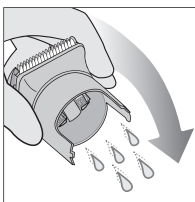

- Travel lock (orange)

- Low charge (red)

4 On/off button /
Travel lock

5 Power socket

6 Power supply

Accessories, features and design may vary by model

1a Trimmer head

1b Body groomer head

7 Sensitive comb

8 Fix comb (2 mm)

9 Fix comb (3 mm)

10 Fix comb (5 mm)

11 Sensitive shave comb
(for beginners)

12 Hanger

 Accessories, features and design may vary by model

1b

11 + 1b

Beschreibung

- 1a Trimmerkopf
- 1b Bodygroomer-Kopf
- 2 LED Licht
- 3 Anzeige
 - Ladeanzeige (3 weiße LED)
 - Reisesicherung (1 oranger LED)
 - niedriger Ladestand (1 rote LED)
- 4 Ein-/Aus-Schalter / Reisesicherung
- 5 Steckerbuchse
- 6 Netzteil
- 7 Sensitiver Kammaufsatz (1 mm)
- 8 Fester Kammaufsatz (2 mm)
- 9 Fester Kammaufsatz (3 mm)
- 10 Fester Kammaufsatz (5 mm)
- 11 Sensitiver Rasur-Kammaufsatz für Einsteiger
- 12 Aufhängung