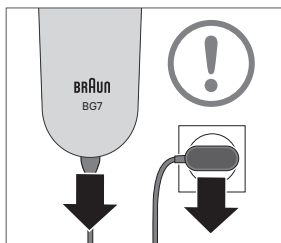

- Travel lock (orange)

- Low charge (red)

4 On/off button /
Travel lock

5 Power socket

6 Power supply

Accessories, features and design may vary by model

1a Trimmer head

1b Body groomer head

7 Sensitive comb

8 Fix comb (2 mm)

9 Fix comb (3 mm)

10 Fix comb (5 mm)

11 Sensitive shave comb
(for beginners)

12 Hanger

 Accessories, features and design may vary by model

1b

11 + 1b

Beschreibung

- 1a Trimmerkopf
- 1b Bodygroomer-Kopf
- 2 LED Licht
- 3 Anzeige
 - Ladeanzeige (3 weiße LED)
 - Reisesicherung (1 oranger LED)
 - niedriger Ladestand (1 rote LED)
- 4 Ein-/Aus-Schalter / Reisesicherung
- 5 Steckerbuchse
- 6 Netzteil
- 7 Sensitiver Kammaufsatz (1 mm)
- 8 Fester Kammaufsatz (2 mm)
- 9 Fester Kammaufsatz (3 mm)
- 10 Fester Kammaufsatz (5 mm)
- 11 Sensitiver Rasur-Kammaufsatz für Einsteiger
- 12 Aufhängung