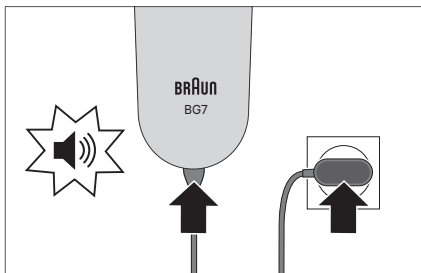

7 Sensitive comb

8 Fix comb (2 mm)

9 Fix comb (3 mm)

10 Fix comb (5 mm)

11 Sensitive shave comb
(for beginners)

12 Hanger

 Accessories, features and design may vary by model

1b

11 + 1b

Beschreibung

- 1a Trimmerkopf
- 1b Bodygroomer-Kopf
- 2 LED Licht
- 3 Anzeige
 - Ladeanzeige (3 weiße LED)
 - Reisesicherung (1 oranger LED)
 - niedriger Ladestand (1 rote LED)
- 4 Ein-/Aus-Schalter / Reisesicherung
- 5 Steckerbuchse
- 6 Netzteil
- 7 Sensitiver Kammaufsatz (1 mm)
- 8 Fester Kammaufsatz (2 mm)
- 9 Fester Kammaufsatz (3 mm)
- 10 Fester Kammaufsatz (5 mm)
- 11 Sensitiver Rasur-Kammaufsatz für Einsteiger
- 12 Aufhängung