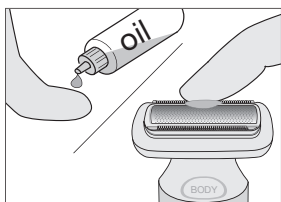

- Travel lock (orange)

- Low charge (red)

4 On/off button /
Travel lock

5 Power socket

6 Power supply

Accessories, features and design may vary by model

1a Trimmer head

1b Body groomer head

7 Sensitive comb

8 Fix comb (2 mm)

9 Fix comb (3 mm)

10 Fix comb (5 mm)

11 Sensitive shave comb
(for beginners)

12 Hanger

 Accessories, features and design may vary by model

1b

11 + 1b

Beschreibung

- 1a Trimmerkopf
- 1b Bodygroomer-Kopf
- 2 LED Licht
- 3 Anzeige
 - Ladeanzeige (3 weiße LED)
 - Reisesicherung (1 oranger LED)
 - niedriger Ladestand (1 rote LED)
- 4 Ein-/Aus-Schalter / Reisesicherung
- 5 Steckerbuchse
- 6 Netzteil
- 7 Sensitiver Kammaufsatz (1 mm)
- 8 Fester Kammaufsatz (2 mm)
- 9 Fester Kammaufsatz (3 mm)
- 10 Fester Kammaufsatz (5 mm)
- 11 Sensitiver Rasur-Kammaufsatz für Einsteiger
- 12 Aufhängung