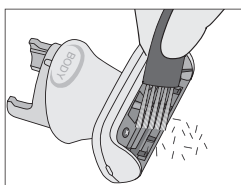

- Travel lock (orange)

- Low charge (red)

4 On/off button /
Travel lock

5 Power socket

6 Power supply

Accessories, features and design may vary by model

1a Trimmer head

1b Body groomer head

7 Sensitive comb

8 Fix comb (2 mm)

9 Fix comb (3 mm)

10 Fix comb (5 mm)

11 Sensitive shave comb
(for beginners)

12 Hanger

 Accessories, features and design may vary by model

1b

11 + 1b

Beschreibung

- 1a Trimmerkopf
- 1b Bodygroomer-Kopf
- 2 LED Licht
- 3 Anzeige
 - Ladeanzeige (3 weiße LED)
 - Reisesicherung (1 oranger LED)
 - niedriger Ladestand (1 rote LED)
- 4 Ein-/Aus-Schalter / Reisesicherung
- 5 Steckerbuchse
- 6 Netzteil
- 7 Sensitiver Kammaufsatz (1 mm)
- 8 Fester Kammaufsatz (2 mm)
- 9 Fester Kammaufsatz (3 mm)
- 10 Fester Kammaufsatz (5 mm)
- 11 Sensitiver Rasur-Kammaufsatz für Einsteiger
- 12 Aufhängung