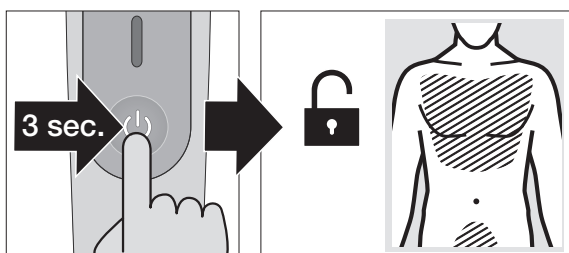

7 Sensitive comb

8 Fix comb (2 mm)

9 Fix comb (3 mm)

10 Fix comb (5 mm)

11 Sensitive shave comb
(for beginners)

12 Hanger

 Accessories, features and design may vary by model

1b

11 + 1b

Beschreibung

- 1a Trimmerkopf
- 1b Bodygroomer-Kopf
- 2 LED Licht
- 3 Anzeige
 - Ladeanzeige (3 weiße LED)
 - Reisesicherung (1 oranger LED)
 - niedriger Ladestand (1 rote LED)
- 4 Ein-/Aus-Schalter / Reisesicherung
- 5 Steckerbuchse
- 6 Netzteil
- 7 Sensitiver Kammaufsatz (1 mm)
- 8 Fester Kammaufsatz (2 mm)
- 9 Fester Kammaufsatz (3 mm)
- 10 Fester Kammaufsatz (5 mm)
- 11 Sensitiver Rasur-Kammaufsatz für Einsteiger
- 12 Aufhängung