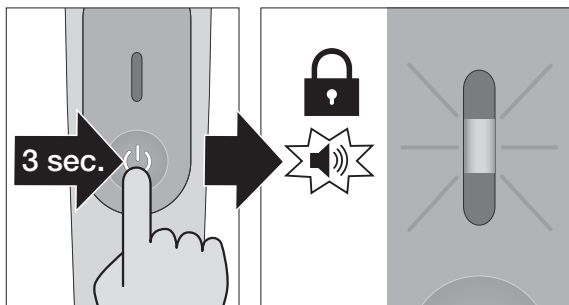

7 Sensitive comb

8 Fix comb (2 mm)

9 Fix comb (3 mm)

10 Fix comb (5 mm)

11 Sensitive shave comb
(for beginners)

12 Hanger

 Accessories, features and design may vary by model

1b

11 + 1b

Beschreibung

- 1a Trimmerkopf
- 1b Bodygroomer-Kopf
- 2 LED Licht
- 3 Anzeige
 - Ladeanzeige (3 weiße LED)
 - Reisesicherung (1 oranger LED)
 - niedriger Ladestand (1 rote LED)
- 4 Ein-/Aus-Schalter / Reisesicherung
- 5 Steckerbuchse
- 6 Netzteil
- 7 Sensitiver Kammaufsatz (1 mm)
- 8 Fester Kammaufsatz (2 mm)
- 9 Fester Kammaufsatz (3 mm)
- 10 Fester Kammaufsatz (5 mm)
- 11 Sensitiver Rasur-Kammaufsatz für Einsteiger
- 12 Aufhängung