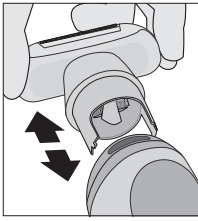

- Travel lock (orange)

- Low charge (red)

4 On/off button /
Travel lock

5 Power socket

6 Power supply

Accessories, features and design may vary by model

1a Trimmer head

1b Body groomer head

7 Sensitive comb

8 Fix comb (2 mm)

9 Fix comb (3 mm)

10 Fix comb (5 mm)

11 Sensitive shave comb
(for beginners)

12 Hanger

 Accessories, features and design may vary by model

1b

11 + 1b

Beschreibung

- 1a Trimmerkopf
- 1b Bodygroomer-Kopf
- 2 LED Licht
- 3 Anzeige
 - Ladeanzeige (3 weiße LED)
 - Reisesicherung (1 oranger LED)
 - niedriger Ladestand (1 rote LED)
- 4 Ein-/Aus-Schalter / Reisesicherung
- 5 Steckerbuchse
- 6 Netzteil
- 7 Sensitiver Kammaufsatz (1 mm)
- 8 Fester Kammaufsatz (2 mm)
- 9 Fester Kammaufsatz (3 mm)
- 10 Fester Kammaufsatz (5 mm)
- 11 Sensitiver Rasur-Kammaufsatz für Einsteiger
- 12 Aufhängung