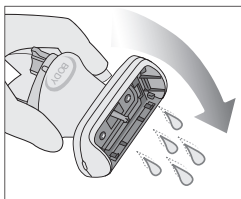

- Travel lock (orange)

- Low charge (red)

4 On/off button /
Travel lock

5 Power socket

6 Power supply

Accessories, features and design may vary by model

1a Trimmer head

1b Body groomer head

7 Sensitive comb

8 Fix comb (2 mm)

9 Fix comb (3 mm)

10 Fix comb (5 mm)

11 Sensitive shave comb
(for beginners)

12 Hanger

 Accessories, features and design may vary by model

1b

11 + 1b

Beschreibung

- 1a Trimmerkopf
- 1b Bodygroomer-Kopf
- 2 LED Licht
- 3 Anzeige
 - Ladeanzeige (3 weiße LED)
 - Reisesicherung (1 oranger LED)
 - niedriger Ladestand (1 rote LED)
- 4 Ein-/Aus-Schalter / Reisesicherung
- 5 Steckerbuchse
- 6 Netzteil
- 7 Sensitiver Kammaufsatz (1 mm)
- 8 Fester Kammaufsatz (2 mm)
- 9 Fester Kammaufsatz (3 mm)
- 10 Fester Kammaufsatz (5 mm)
- 11 Sensitiver Rasur-Kammaufsatz für Einsteiger
- 12 Aufhängung