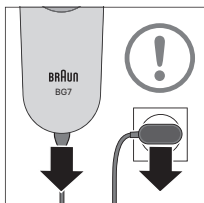

- Travel lock (orange)

- Low charge (red)

4 On/off button /
Travel lock

5 Power socket

6 Power supply

Accessories, features and design may vary by model

1a Trimmer head

1b Body groomer head

7 Sensitive comb

8 Fix comb (2 mm)

9 Fix comb (3 mm)

10 Fix comb (5 mm)

11 Sensitive shave comb
(for beginners)

12 Hanger

 Accessories, features and design may vary by model

1b

11 + 1b

Beschreibung

- 1a Trimmerkopf
- 1b Bodygroomer-Kopf
- 2 LED Licht
- 3 Anzeige
 - Ladeanzeige (3 weiße LED)
 - Reisesicherung (1 oranger LED)
 - niedriger Ladestand (1 rote LED)
- 4 Ein-/Aus-Schalter / Reisesicherung
- 5 Steckerbuchse
- 6 Netzteil
- 7 Sensitiver Kammaufsatz (1 mm)
- 8 Fester Kammaufsatz (2 mm)
- 9 Fester Kammaufsatz (3 mm)
- 10 Fester Kammaufsatz (5 mm)
- 11 Sensitiver Rasur-Kammaufsatz für Einsteiger
- 12 Aufhängung