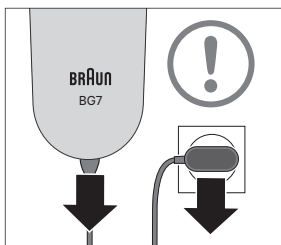

7 Sensitive comb

8 Fix comb (2 mm)

9 Fix comb (3 mm)

10 Fix comb (5 mm)

11 Sensitive shave comb
(for beginners)

12 Hanger

 Accessories, features and design may vary by model

1b

11 + 1b

Beschreibung

- 1a Trimmerkopf
- 1b Bodygroomer-Kopf
- 2 LED Licht
- 3 Anzeige
 - Ladeanzeige (3 weiße LED)
 - Reisesicherung (1 oranger LED)
 - niedriger Ladestand (1 rote LED)
- 4 Ein-/Aus-Schalter / Reisesicherung
- 5 Steckerbuchse
- 6 Netzteil
- 7 Sensitiver Kammaufsatz (1 mm)
- 8 Fester Kammaufsatz (2 mm)
- 9 Fester Kammaufsatz (3 mm)
- 10 Fester Kammaufsatz (5 mm)
- 11 Sensitiver Rasur-Kammaufsatz für Einsteiger
- 12 Aufhängung