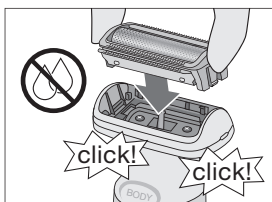

- Travel lock (orange)

- Low charge (red)

4 On/off button /
Travel lock

5 Power socket

6 Power supply

Accessories, features and design may vary by model

1a Trimmer head

1b Body groomer head

7 Sensitive comb

8 Fix comb (2 mm)

9 Fix comb (3 mm)

10 Fix comb (5 mm)

11 Sensitive shave comb
(for beginners)

12 Hanger

 Accessories, features and design may vary by model

1b

11 + 1b

Beschreibung

- 1a Trimmerkopf
- 1b Bodygroomer-Kopf
- 2 LED Licht
- 3 Anzeige
 - Ladeanzeige (3 weiße LED)
 - Reisesicherung (1 oranger LED)
 - niedriger Ladestand (1 rote LED)
- 4 Ein-/Aus-Schalter / Reisesicherung
- 5 Steckerbuchse
- 6 Netzteil
- 7 Sensitiver Kammaufsatz (1 mm)
- 8 Fester Kammaufsatz (2 mm)
- 9 Fester Kammaufsatz (3 mm)
- 10 Fester Kammaufsatz (5 mm)
- 11 Sensitiver Rasur-Kammaufsatz für Einsteiger
- 12 Aufhängung