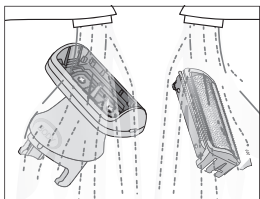

- Travel lock (orange)

- Low charge (red)

4 On/off button /
Travel lock

5 Power socket

6 Power supply

Accessories, features and design may vary by model

1a Trimmer head

1b Body groomer head

7 Sensitive comb

8 Fix comb (2 mm)

9 Fix comb (3 mm)

10 Fix comb (5 mm)

11 Sensitive shave comb
(for beginners)

12 Hanger

 Accessories, features and design may vary by model

1b

11 + 1b

Beschreibung

- 1a Trimmerkopf
- 1b Bodygroomer-Kopf
- 2 LED Licht
- 3 Anzeige
 - Ladeanzeige (3 weiße LED)
 - Reisesicherung (1 oranger LED)
 - niedriger Ladestand (1 rote LED)
- 4 Ein-/Aus-Schalter / Reisesicherung
- 5 Steckerbuchse
- 6 Netzteil
- 7 Sensitiver Kammaufsatz (1 mm)
- 8 Fester Kammaufsatz (2 mm)
- 9 Fester Kammaufsatz (3 mm)
- 10 Fester Kammaufsatz (5 mm)
- 11 Sensitiver Rasur-Kammaufsatz für Einsteiger
- 12 Aufhängung