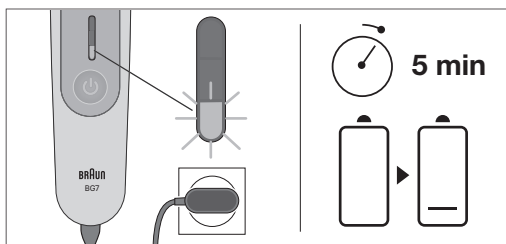

7 Sensitive comb

8 Fix comb (2 mm)

9 Fix comb (3 mm)

10 Fix comb (5 mm)

11 Sensitive shave comb
(for beginners)

12 Hanger

 Accessories, features and design may vary by model

1b

11 + 1b

Beschreibung

- 1a Trimmerkopf
- 1b Bodygroomer-Kopf
- 2 LED Licht
- 3 Anzeige
 - Ladeanzeige (3 weiße LED)
 - Reisesicherung (1 oranger LED)
 - niedriger Ladestand (1 rote LED)
- 4 Ein-/Aus-Schalter / Reisesicherung
- 5 Steckerbuchse
- 6 Netzteil
- 7 Sensitiver Kammaufsatz (1 mm)
- 8 Fester Kammaufsatz (2 mm)
- 9 Fester Kammaufsatz (3 mm)
- 10 Fester Kammaufsatz (5 mm)
- 11 Sensitiver Rasur-Kammaufsatz für Einsteiger
- 12 Aufhängung