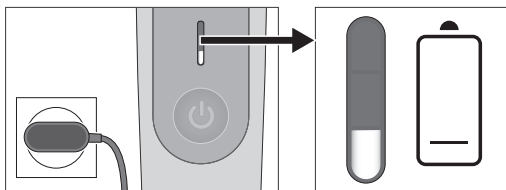

7 Sensitive comb

8 Fix comb (2 mm)

9 Fix comb (3 mm)

10 Fix comb (5 mm)

11 Sensitive shave comb
(for beginners)

12 Hanger

 Accessories, features and design may vary by model

1b

11 + 1b

Beschreibung

- 1a Trimmerkopf
- 1b Bodygroomer-Kopf
- 2 LED Licht
- 3 Anzeige
 - Ladeanzeige (3 weiße LED)
 - Reisesicherung (1 oranger LED)
 - niedriger Ladestand (1 rote LED)
- 4 Ein-/Aus-Schalter / Reisesicherung
- 5 Steckerbuchse
- 6 Netzteil
- 7 Sensitiver Kammaufsatz (1 mm)
- 8 Fester Kammaufsatz (2 mm)
- 9 Fester Kammaufsatz (3 mm)
- 10 Fester Kammaufsatz (5 mm)
- 11 Sensitiver Rasur-Kammaufsatz für Einsteiger
- 12 Aufhängung