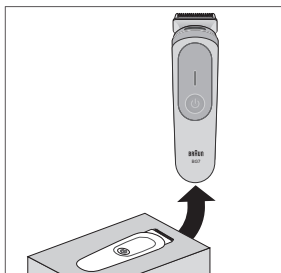

- Travel lock (orange)

- Low charge (red)

4 On/off button /
Travel lock

5 Power socket

6 Power supply

Accessories, features and design may vary by model

1a Trimmer head

1b Body groomer head

7 Sensitive comb

8 Fix comb (2 mm)

9 Fix comb (3 mm)

10 Fix comb (5 mm)

11 Sensitive shave comb
(for beginners)

12 Hanger

 Accessories, features and design may vary by model

1b

11 + 1b

Beschreibung

- 1a Trimmerkopf
- 1b Bodygroomer-Kopf
- 2 LED Licht
- 3 Anzeige
 - Ladeanzeige (3 weiße LED)
 - Reisesicherung (1 oranger LED)
 - niedriger Ladestand (1 rote LED)
- 4 Ein-/Aus-Schalter / Reisesicherung
- 5 Steckerbuchse
- 6 Netzteil
- 7 Sensitiver Kammaufsatz (1 mm)
- 8 Fester Kammaufsatz (2 mm)
- 9 Fester Kammaufsatz (3 mm)
- 10 Fester Kammaufsatz (5 mm)
- 11 Sensitiver Rasur-Kammaufsatz für Einsteiger
- 12 Aufhängung