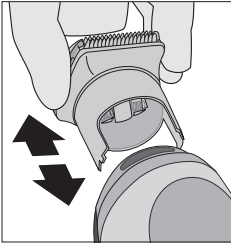

- Travel lock (orange)

- Low charge (red)

4 On/off button /
Travel lock

5 Power socket

6 Power supply

Accessories, features and design may vary by model

1a Trimmer head

1b Body groomer head

7 Sensitive comb

8 Fix comb (2 mm)

9 Fix comb (3 mm)

10 Fix comb (5 mm)

11 Sensitive shave comb
(for beginners)

12 Hanger

 Accessories, features and design may vary by model

1b

11 + 1b

Beschreibung

- 1a Trimmerkopf
- 1b Bodygroomer-Kopf
- 2 LED Licht
- 3 Anzeige
 - Ladeanzeige (3 weiße LED)
 - Reisesicherung (1 oranger LED)
 - niedriger Ladestand (1 rote LED)
- 4 Ein-/Aus-Schalter / Reisesicherung
- 5 Steckerbuchse
- 6 Netzteil
- 7 Sensitiver Kammaufsatz (1 mm)
- 8 Fester Kammaufsatz (2 mm)
- 9 Fester Kammaufsatz (3 mm)
- 10 Fester Kammaufsatz (5 mm)
- 11 Sensitiver Rasur-Kammaufsatz für Einsteiger
- 12 Aufhängung