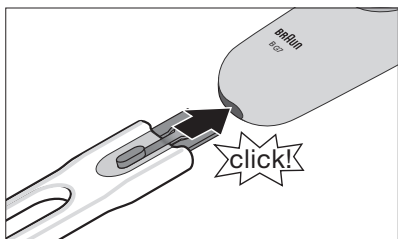

- Travel lock (orange)

- Low charge (red)

4 On/off button /
Travel lock

5 Power socket

6 Power supply

Accessories, features and design may vary by model

1a Trimmer head

1b Body groomer head

7 Sensitive comb

8 Fix comb (2 mm)

9 Fix comb (3 mm)

10 Fix comb (5 mm)

11 Sensitive shave comb
(for beginners)

12 Hanger

 Accessories, features and design may vary by model

1b

11 + 1b

Beschreibung

- 1a Trimmerkopf
- 1b Bodygroomer-Kopf
- 2 LED Licht
- 3 Anzeige
 - Ladeanzeige (3 weiße LED)
 - Reisesicherung (1 oranger LED)
 - niedriger Ladestand (1 rote LED)
- 4 Ein-/Aus-Schalter / Reisesicherung
- 5 Steckerbuchse
- 6 Netzteil
- 7 Sensitiver Kammaufsatz (1 mm)
- 8 Fester Kammaufsatz (2 mm)
- 9 Fester Kammaufsatz (3 mm)
- 10 Fester Kammaufsatz (5 mm)
- 11 Sensitiver Rasur-Kammaufsatz für Einsteiger
- 12 Aufhängung