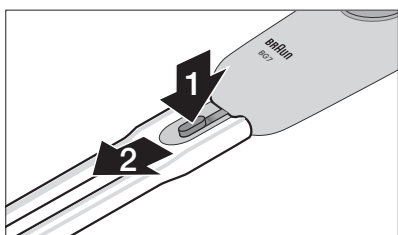

- Travel lock (orange)

- Low charge (red)

4 On/off button /
Travel lock

5 Power socket

6 Power supply

Accessories, features and design may vary by model

1a Trimmer head

1b Body groomer head

7 Sensitive comb

8 Fix comb (2 mm)

9 Fix comb (3 mm)

10 Fix comb (5 mm)

11 Sensitive shave comb
(for beginners)

12 Hanger

 Accessories, features and design may vary by model

1b

11 + 1b

Beschreibung

- 1a Trimmerkopf
- 1b Bodygroomer-Kopf
- 2 LED Licht
- 3 Anzeige
 - Ladeanzeige (3 weiße LED)
 - Reisesicherung (1 oranger LED)
 - niedriger Ladestand (1 rote LED)
- 4 Ein-/Aus-Schalter / Reisesicherung
- 5 Steckerbuchse
- 6 Netzteil
- 7 Sensitiver Kammaufsatz (1 mm)
- 8 Fester Kammaufsatz (2 mm)
- 9 Fester Kammaufsatz (3 mm)
- 10 Fester Kammaufsatz (5 mm)
- 11 Sensitiver Rasur-Kammaufsatz für Einsteiger
- 12 Aufhängung