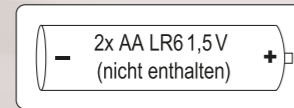

Art.-Nr.: 014803

LED-Windlicht auf Podest

Das LED-Windlicht verfügt über eine praktische Timer-Funktion:
Der Schalter zum Betrieb des Windlichts befindet sich am Batteriefach.
Wenn Sie den Schalter nach links stellen, bleibt sie für 6 Stunden in Betrieb, schaltet sich danach selbst aus und beginnt nach 18 Stunden erneut zu leuchten.

Schalterpositionen

rechts: Dauerbetrieb (ON)

Mitte: aus (OFF)

links: Timer-Funktion

6 Std. Betrieb, dann 18 Std. Pause

Sicherheitshinweise

- 11,5 cm hoch
- Ø Windlich: 6,9 cm, Ø Podest: 14 cm
- warmweißes LED-Licht mit realistischem Flammen-Effekt
- mit Timer-Funktion
- Windlicht aus Glas
- für 2x AA-Batterien – nicht enthalten

Material: PS, Glas

Das Batteriefach befindet sich am Boden des Windlichts.
Zum Öffnen den Deckel gegen den Uhrzeigersinn drehen.

Art.-Nr.: 014803

Ideen mit Herz | Oldentruper Str. 131 | D-33605 Bielefeld
www.ideenmitherz.de | info@ideenmitherz.de