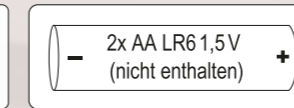

Sicherheitshinweise

- 11,5 cm hoch
- Ø Windlich: 6,9 cm, Ø Podest: 14 cm
- warmweißes LED-Licht mit realistischem Flammen-Effekt
- mit Timer-Funktion
- Windlicht aus Glas
- für 2x AA-Batterien – nicht enthalten

Material: PS, Glas

Das Batteriefach befindet sich am Boden des Windlichts.
Zum Öffnen den Deckel gegen den Uhrzeigersinn drehen.